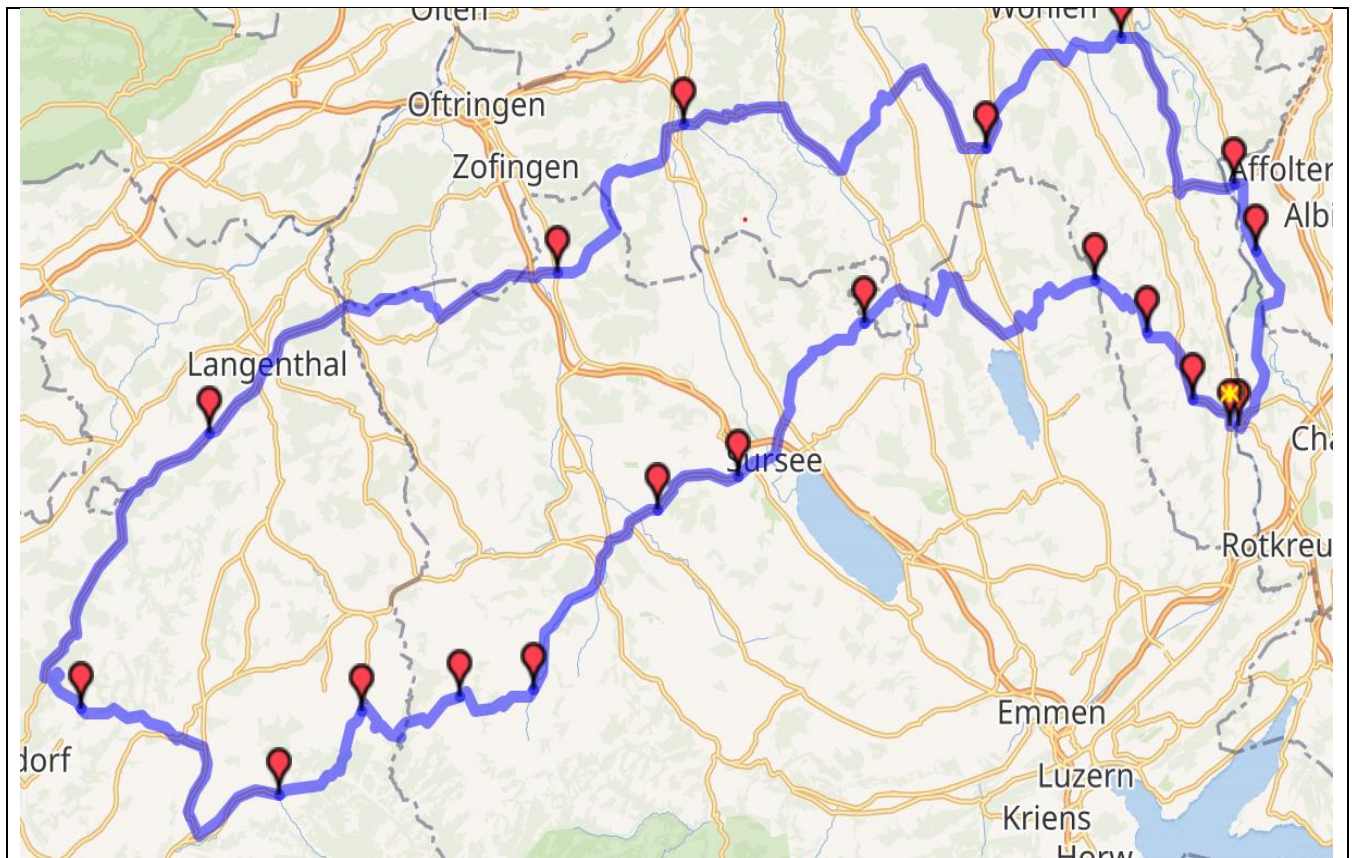

William Tell Chapter Switzerland

Ladies Ride out 2021

<u>Wann:</u>	Sonntag, 26.09.2021
<u>Zeiten:</u>	Treffpunkt: 08:15 Abfahrt: 08:45 (vollbetankt) Ende ca: 16:30
<u>Schwierigkeit:</u>	Level 1-2
<u>Streckenlänge:</u>	Ca. 200 Km
<u>Fahrzeit:</u>	Ca 3.5-4 Stunden
<u>Startort:</u>	Shell Tankstelle Sins

William Tell Chapter Switzerland

Tourdetails:

Zeit	Was	Ort	Km Stand
08:15	Treffpunkt	Shell Tankstelle, Sins	Km 0
08:45	Abfahrt		Km 0
Ca. 10:00	Kaffeehalt	Sport Rock Kaffee, Willisau	Km 48
Ca. 12:00	Mittagessen	Rest. Hirschen, Kaltacker	Km 92
	Tankstopp	Nach Bedarf	Km
Ca. 14:45	Zvierihalt	Rest. Ochsen, Schöftland	Km 148
Ca. 16:30	Tschüssrunde	Rest. Zoll-Huus, Hünenberg	Km 199

Wichtiges:

- Die Route führt ausschliesslich durch die Schweiz
- Die Tour findet grundsätzlich bei jeder Witterung (Ausnahme Schnee / Sturm) statt
- Änderungen über die Streckenführung und Planänderungen bleiben vorbehalten
- Tankstopps werden nach Bedarf eingeplant